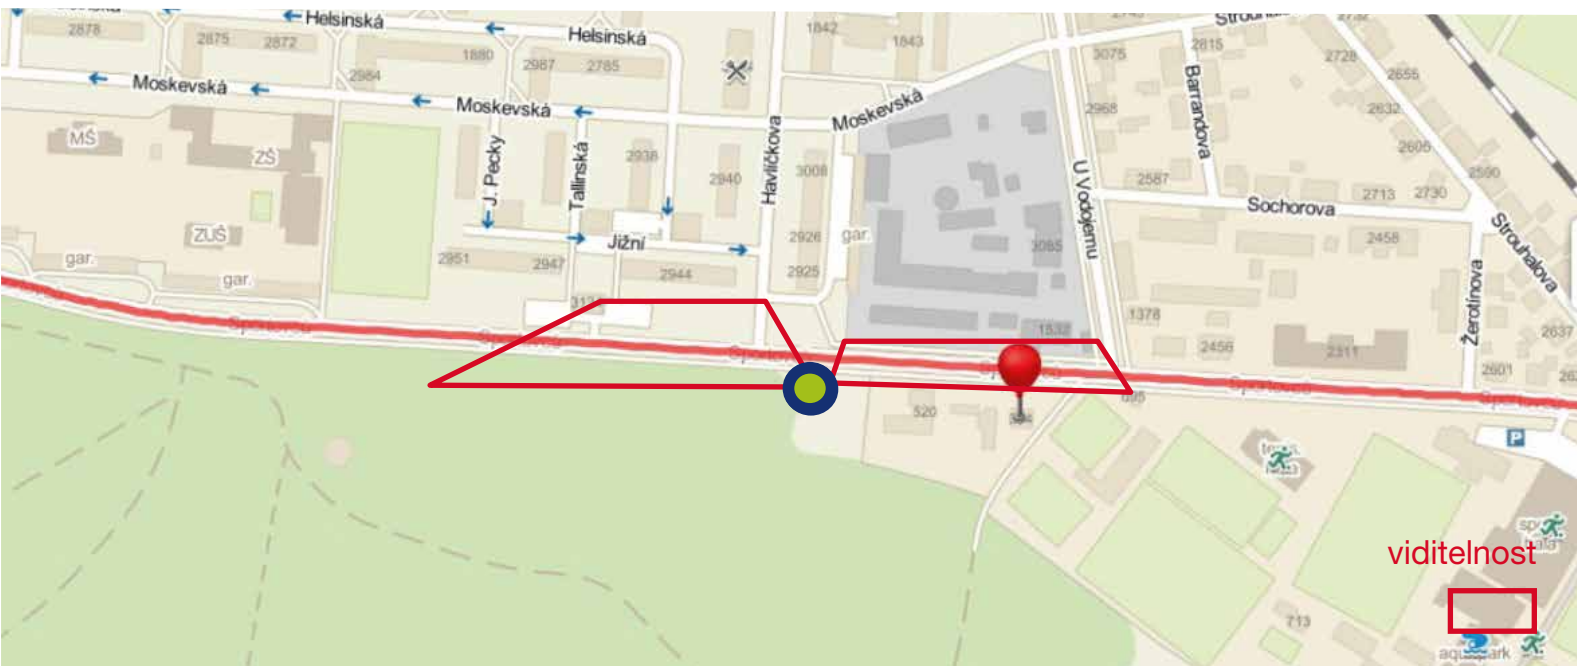

06b

ulice Sportovců směr Rozdělov Kladno

umístění

ul. Sportovců

komunikace

silnice I. třídy

poloha

kolmo

okolí panelu

ulice od sportovních
areálů města
směr Rozdělov

viditelnost

přes 100 m

viditelnost